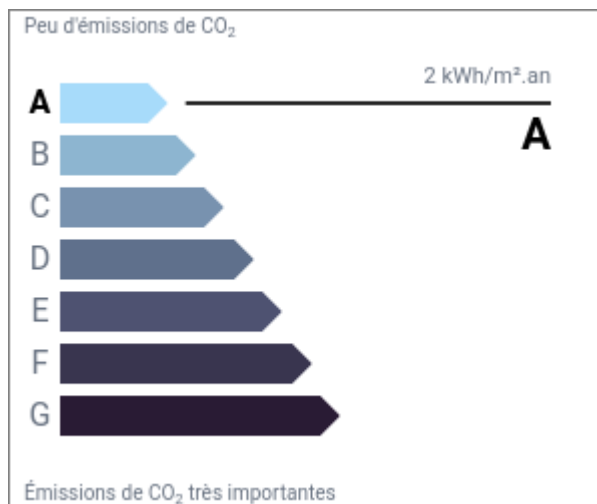

GES

Classification GES	A
Classification DPE	B
DPE date référence conso	14/05/2023
DPE Cout Conso annuelle	550