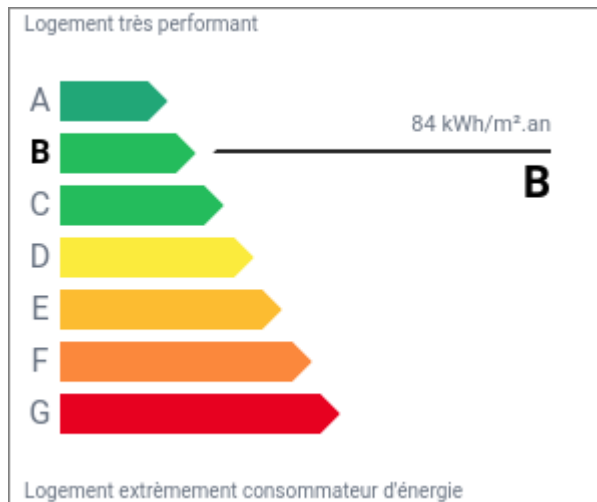

INFORMATIONS TECHNIQUES

Extérieur

Matériau de Construction	Parpaing
Qualité du Ravalement	Bon
Ancienneté du Ravalement	< 5 ans
Isolation par l'extérieur	Non
Aspect visuel	Aucunes fissures

Chauffage

Énergie	Electrique
Mode de chauffage	Pompe à chaleur
Radiateurs	En fonte
Isolation par l'extérieur	Non
Thermostat	Avec thermostat
Ancienneté de l'installation	< 5 ans
Eau chaude	Ballon électrique

Isolation thermique

Fenêtres	PVC
Vitrages	Double vitrage
Volets	Mécaniques
Isolation des circuits eau chaude	Oui
Isolation des murs par l'intérieur	Non
Isolation des planchers bas	Oui
Isolation de la toiture	Oui
Présence de végétation protectrice à proximité	1
Exposition de la pièce de vie	Sud

Ventilation

Ventilation naturelle	Sur les fenêtres
Traces d'humidité	Non

Gestion de l'eau

Récupération d'eau	Oui
Réducteur débit d'eau sur robinet	Oui
Chasse d'eau double débit	Non

DPE

Ce bien est-il soumis au DPE/GES ?	Oui
Date de réalisation du DPE	12/05/2023
DPE (KWH/m ² .an)	84
GES (CO ² /m ² .an)	2