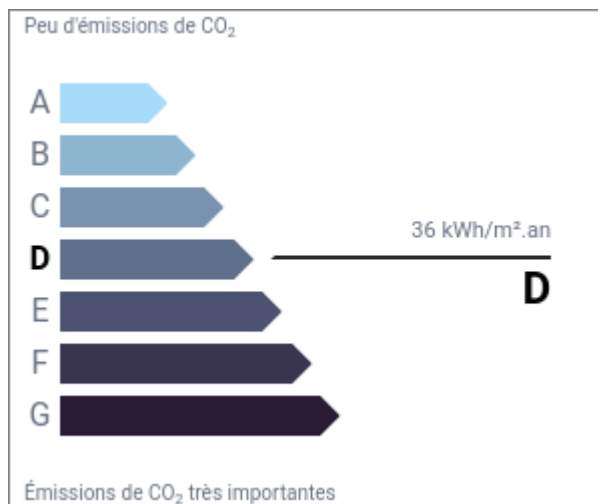

GES

Classification GES	D
Classification DPE	D
DPE date référence conso	08/06/2023
DPE Cout Conso annuelle	2010