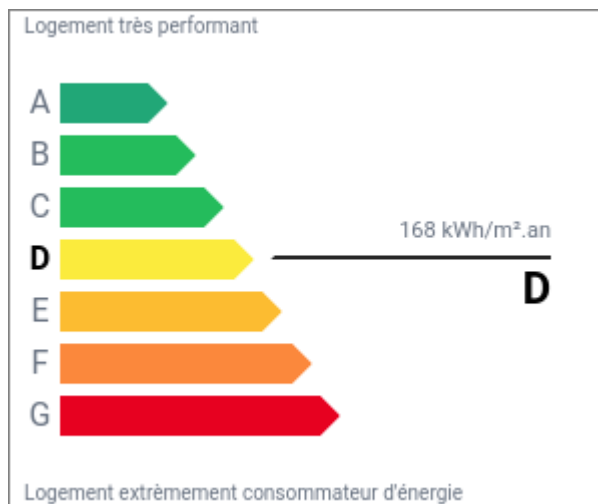

INFORMATIONS TECHNIQUES

Extérieur

Matériau de Construction	Parpaing
Qualité du Ravalement	Bon
Ancienneté du Ravalement	< 10 ans
Isolation par l'extérieur	Non
Aspect visuel	Aucunes fissures

Chauffage

Énergie	Gaz naturel
Mode de chauffage	Chaudière
Radiateurs	En acier
Isolation par l'extérieur	Non
Thermostat	Sans thermostat
Ancienneté de l'installation	< 10 ans
Eau chaude	Chaudière à gaz

Isolation thermique

Fenêtres	PVC
Vitrages	Double vitrage
Volets	Mécaniques
Isolation des circuits eau chaude	Oui
Isolation des murs par l'intérieur	Oui
Isolation des planchers bas	Non
Isolation de la toiture	Oui
Présence de végétation protectrice à proximité	-
Exposition de la pièce de vie	Sud-ouest

Ventilation

Ventilation naturelle	Naturelle
Traces d'humidité	Non

Gestion de l'eau

Récupération d'eau	Oui
Réducteur débit d'eau sur robinet	Non
Chasse d'eau double débit	Oui

DPE

Ce bien est-il soumis au DPE/GES ?	Oui
Date de réalisation du DPE	08/06/2023
DPE (KWH/m ² .an)	168
GES (CO ² /m ² .an)	36